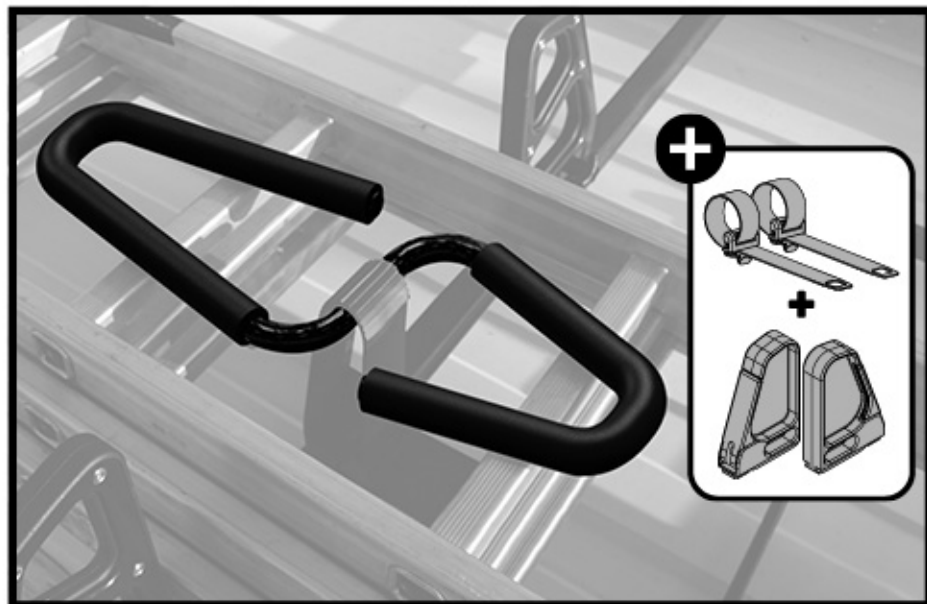

ART. N11067 **U-6**

UNIVERSALE - UNIVERSAL

Kg. **0,8**

**NO**

**OK**

+

+

**LADDER  
STOPPER  
BELTS**