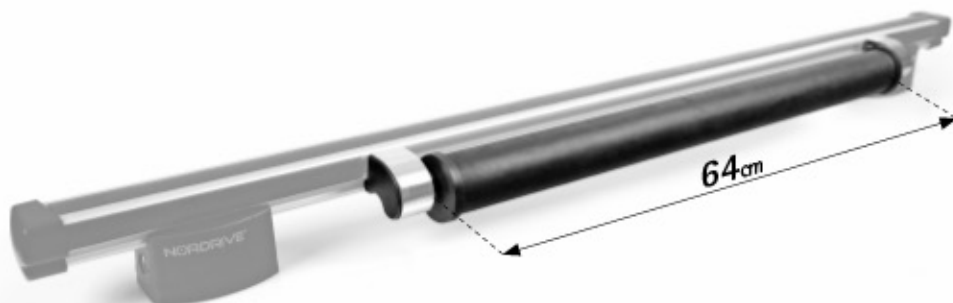

① ISTRUZIONI DI MONTAGGIO
② FITTING INSTRUCTIONS
③ MONTAGEANLEITUNG
④ INSTRUCTIONS DE MONTAGE
⑤ INSTRUCCIONES DE MONTAJE
⑥ INSTRUÇÕES DE MONTAGEM
⑦ MONTAGE-INSTRUCTIES
⑧ MONTERINGSANVISNING

⑨ ASENNUSOHJE
⑩ PAIGALDUSJUHEND
⑪ STIPRINĀŠANAS INSTRUKCIJA
⑫ PRITVIRTINIMO INSTRUKCIJOS
⑬ INSTRUKCJA MONTAŻU
⑭ Инструкции по установке
⑮ NÁVOD NA MONTÁŽ
⑯ NÁVOD NA MONTÁŽ

⑰ NAVODILA ZA PRITRJEVANJE
⑱ UPUTA ZA SASTAVLJANJE
⑲ A FELSZERELÉS MÓDJA
⑳ Οδηγία συναρμολόγησης
㉑ MONTAJ TALIMATLARI
㉒ ИНСТРУКЦИИ ЗА МОНТАЖ
㉓ UPUTSTVA ZA MONTAŽU

ART. N11030
KP-0 / **64cm**

① RULLIERA

② ROLLER KIT