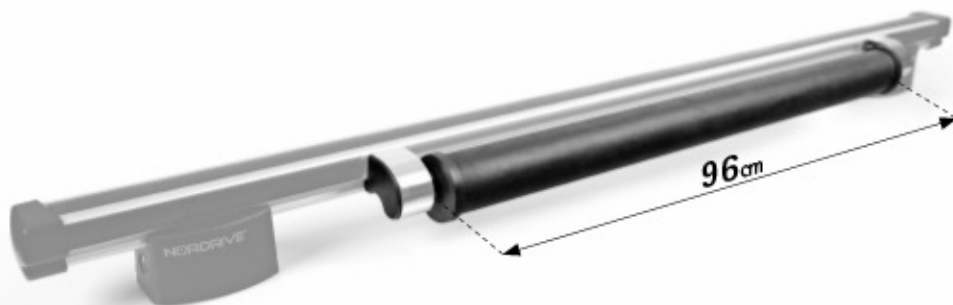

① ISTRUZIONI DI MONTAGGIO
② FITTING INSTRUCTIONS
③ MONTAGEANLEITUNG
④ INSTRUCTIONS DE MONTAGE
⑤ INSTRUCCIONES DE MONTAJE
⑥ INSTRUÇÕES DE MONTAGEM
⑦ MONTAGE-INSTRUCTIES
⑧ MONTERINGSANVISNING

⑨ ASENNUSOHJE
⑩ PAIGALDUSJUHEND
⑪ STIPRINĀŠANAS INSTRUKCIJA
⑫ PRITVIRTINIMO INSTRUKCIJOS
⑬ INSTRUKCJA MONTAŻU
⑭ Инструкции по установке
⑮ NÁVOD NA MONTÁŽ
⑯ NÁVOD NA MONTÁŽ

⑰ NAVODILA ZA PRITRJEVANJE
⑱ UPUTA ZA SASTAVLJANJE
⑲ A FELSZERELÉS MÓDJA
⑳ Οδηγία συναρμολόγησης
㉑ MONTAJ TALIMATLARI
㉒ ИНСТРУКЦИИ ЗА МОНТАЖ
㉓ UPUTSTVA ZA MONTAŽU

ART. N11034
KP-7 / **96cm**

① RULLIERA

② ROLLER KIT