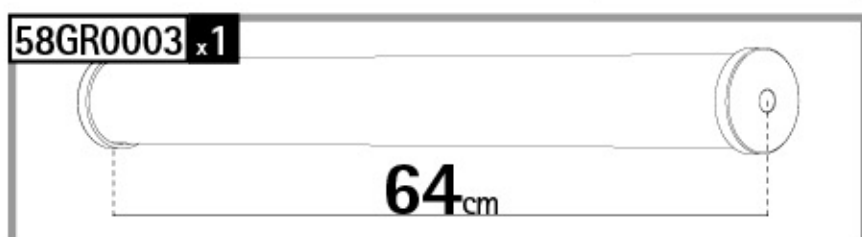

ART. N11030  
**KP-0** **64cm**