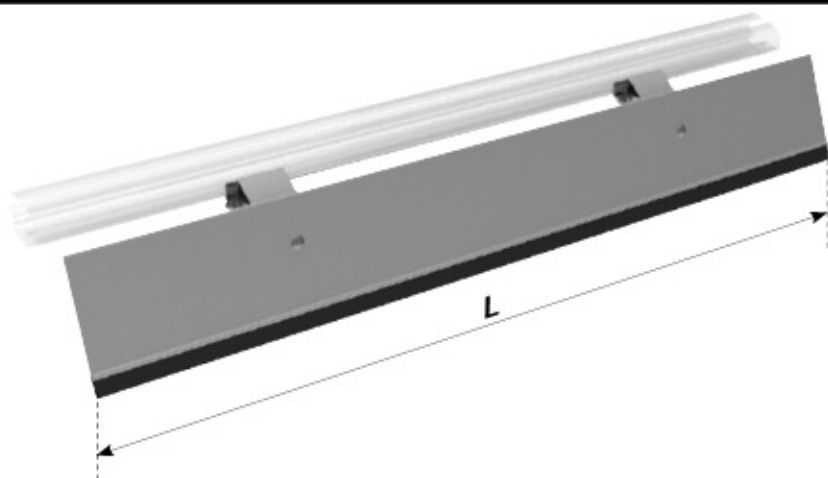

① ISTRUZIONI DI MONTAGGIO
② FITTING INSTRUCTIONS
③ MONTAGEANLEITUNG
④ INSTRUCTIONS DE MONTAGE
⑤ INSTRUCCIONES DE MONTAJE
⑥ INSTRUÇÕES DE MONTAGEM
⑦ MONTAGE-INSTRUCTIES
⑧ MONTERINGSANVISNING

⑨ ASENNUSOHJE
⑩ PAIGALDUSJUHEND
⑪ STIPRINĀŠANAS INSTRUKCIJA
⑫ PRITVIRTINIMO INSTRUKCIJOS
⑬ INSTRUKCJA MONTAŻU
⑭ Инструкции по установке
⑮ NÁVOD NA MONTÁŽ
⑯ NÁVOD NA MONTÁŽ

⑰ NAVODILA ZA PRITRJEVANJE
⑱ UPUTA ZA SASTAVLJANJE
⑲ A FELSZERELÉS MÓDJA
⑳ Οδηγίες συναρμολόγησης
㉑ MONTAJ TALIMATLARI
㉒ ИНСТРУКЦИИ ЗА МОНТАЖ
㉓ UPUTSTVA ZA MONTAŽU

ART. N11057
KP-9 **95cm**

ART. N11058
KP-11 **110cm**

① SPOILER

② DEFLECTOR

① ADATTO PER

② SUITABLE FOR

Kargo-Plus series

Alluminio / Aluminium

NORDDRIVE[®]
TRANSPORT SOLUTIONS

ART. N11057
KP-9
95cm